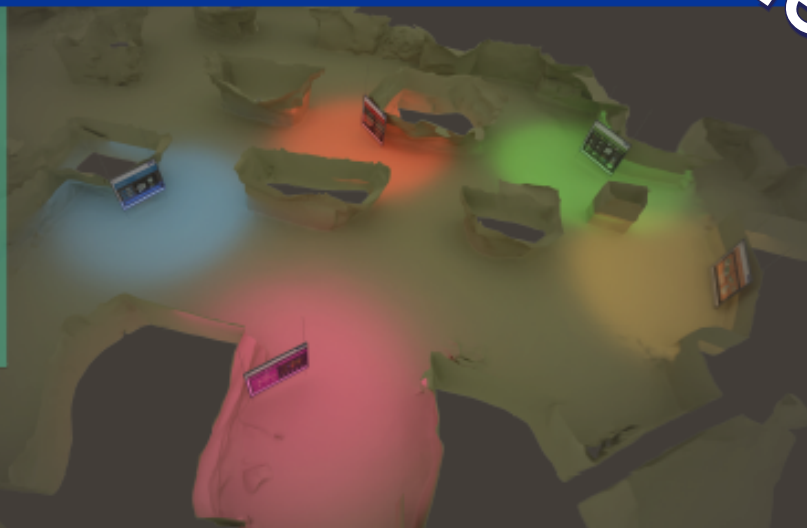

RÉPUBLIQUE
FRANÇAISE

*Liberté
Égalité
Fraternité*

*maîtriser le risque
pour un développement durable*

La Plateforme expérimentale et pédagogique de St Maximin

Plateforme dédiée aux risques liés aux cavités souterraines

1 site souterrain – 3 objectifs

Site expérimental
Accueillir des
expérimentations
scientifiques

Site de test
Tester des
matériels en
conditions réelles
de souterrain

Site pédagogique
Sensibiliser aux
risques liés aux
cavités
souterraines

Comprendre et maîtriser le risque lié aux cavités souterraines

Plateforme expérimentale et pédagogique de l'Ineris

Découvrez les missions de l'Ineris,
le référent national « cavités » :

- Connaître les carrières souterraines
et leurs mécanismes d'instabilité
- Maîtriser les risques et développer
des stratégies pour les gérer